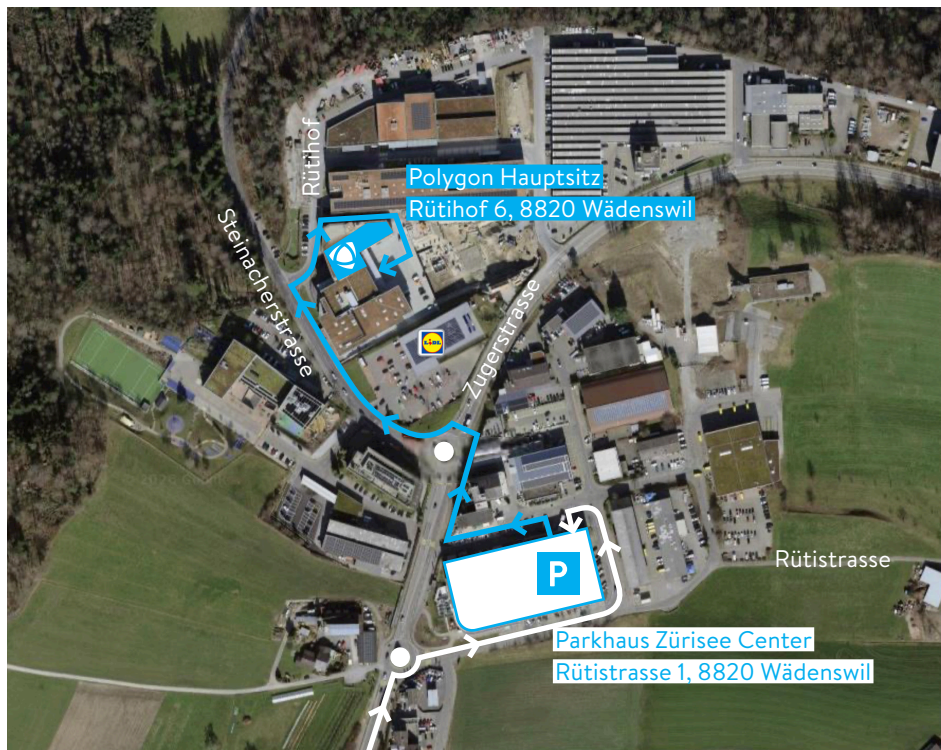

# Parkplatz Polygon Impact Day

DO, 16. April 2026, 14.00 – 19.00 Uhr

FR, 17. April 2026, 08.00 – 11.00 Uhr

**Mit dem Auto:** Nehmen Sie auf der A3 die Ausfahrt Wädenswil und fahren Sie auf der Zugerstrasse in Richtung Zentrum. Nehmen Sie beim zweiten Kreisverkehr die erste Ausfahrt. Parken Sie im Parkhaus des Zürisee Center. Folgen Sie zu Fuss der Strasse bis zum Polygon Hauptsitz.

**Mit der Bahn:** Fahren Sie mit der S-Bahn bis zum Bahnhof Wädenswil (S2 oder S8). Nehmen Sie den Bus Richtung Rütihof (Linie 126 oder 150). Steigen Sie bei der Haltestelle «Hintere Rütli» aus. Von dort sind es nur wenige Gehminuten bis zum Polygon Hauptsitz.

**Ihr Ansprechpartner bei Fragen:** Severin Guler +41 79 543 00 46

**Veranstaltungsort:** Rütihof 6, 8820 Wädenswil, keine Parkmöglichkeit

Zürich – Autobahn A3 – Chur